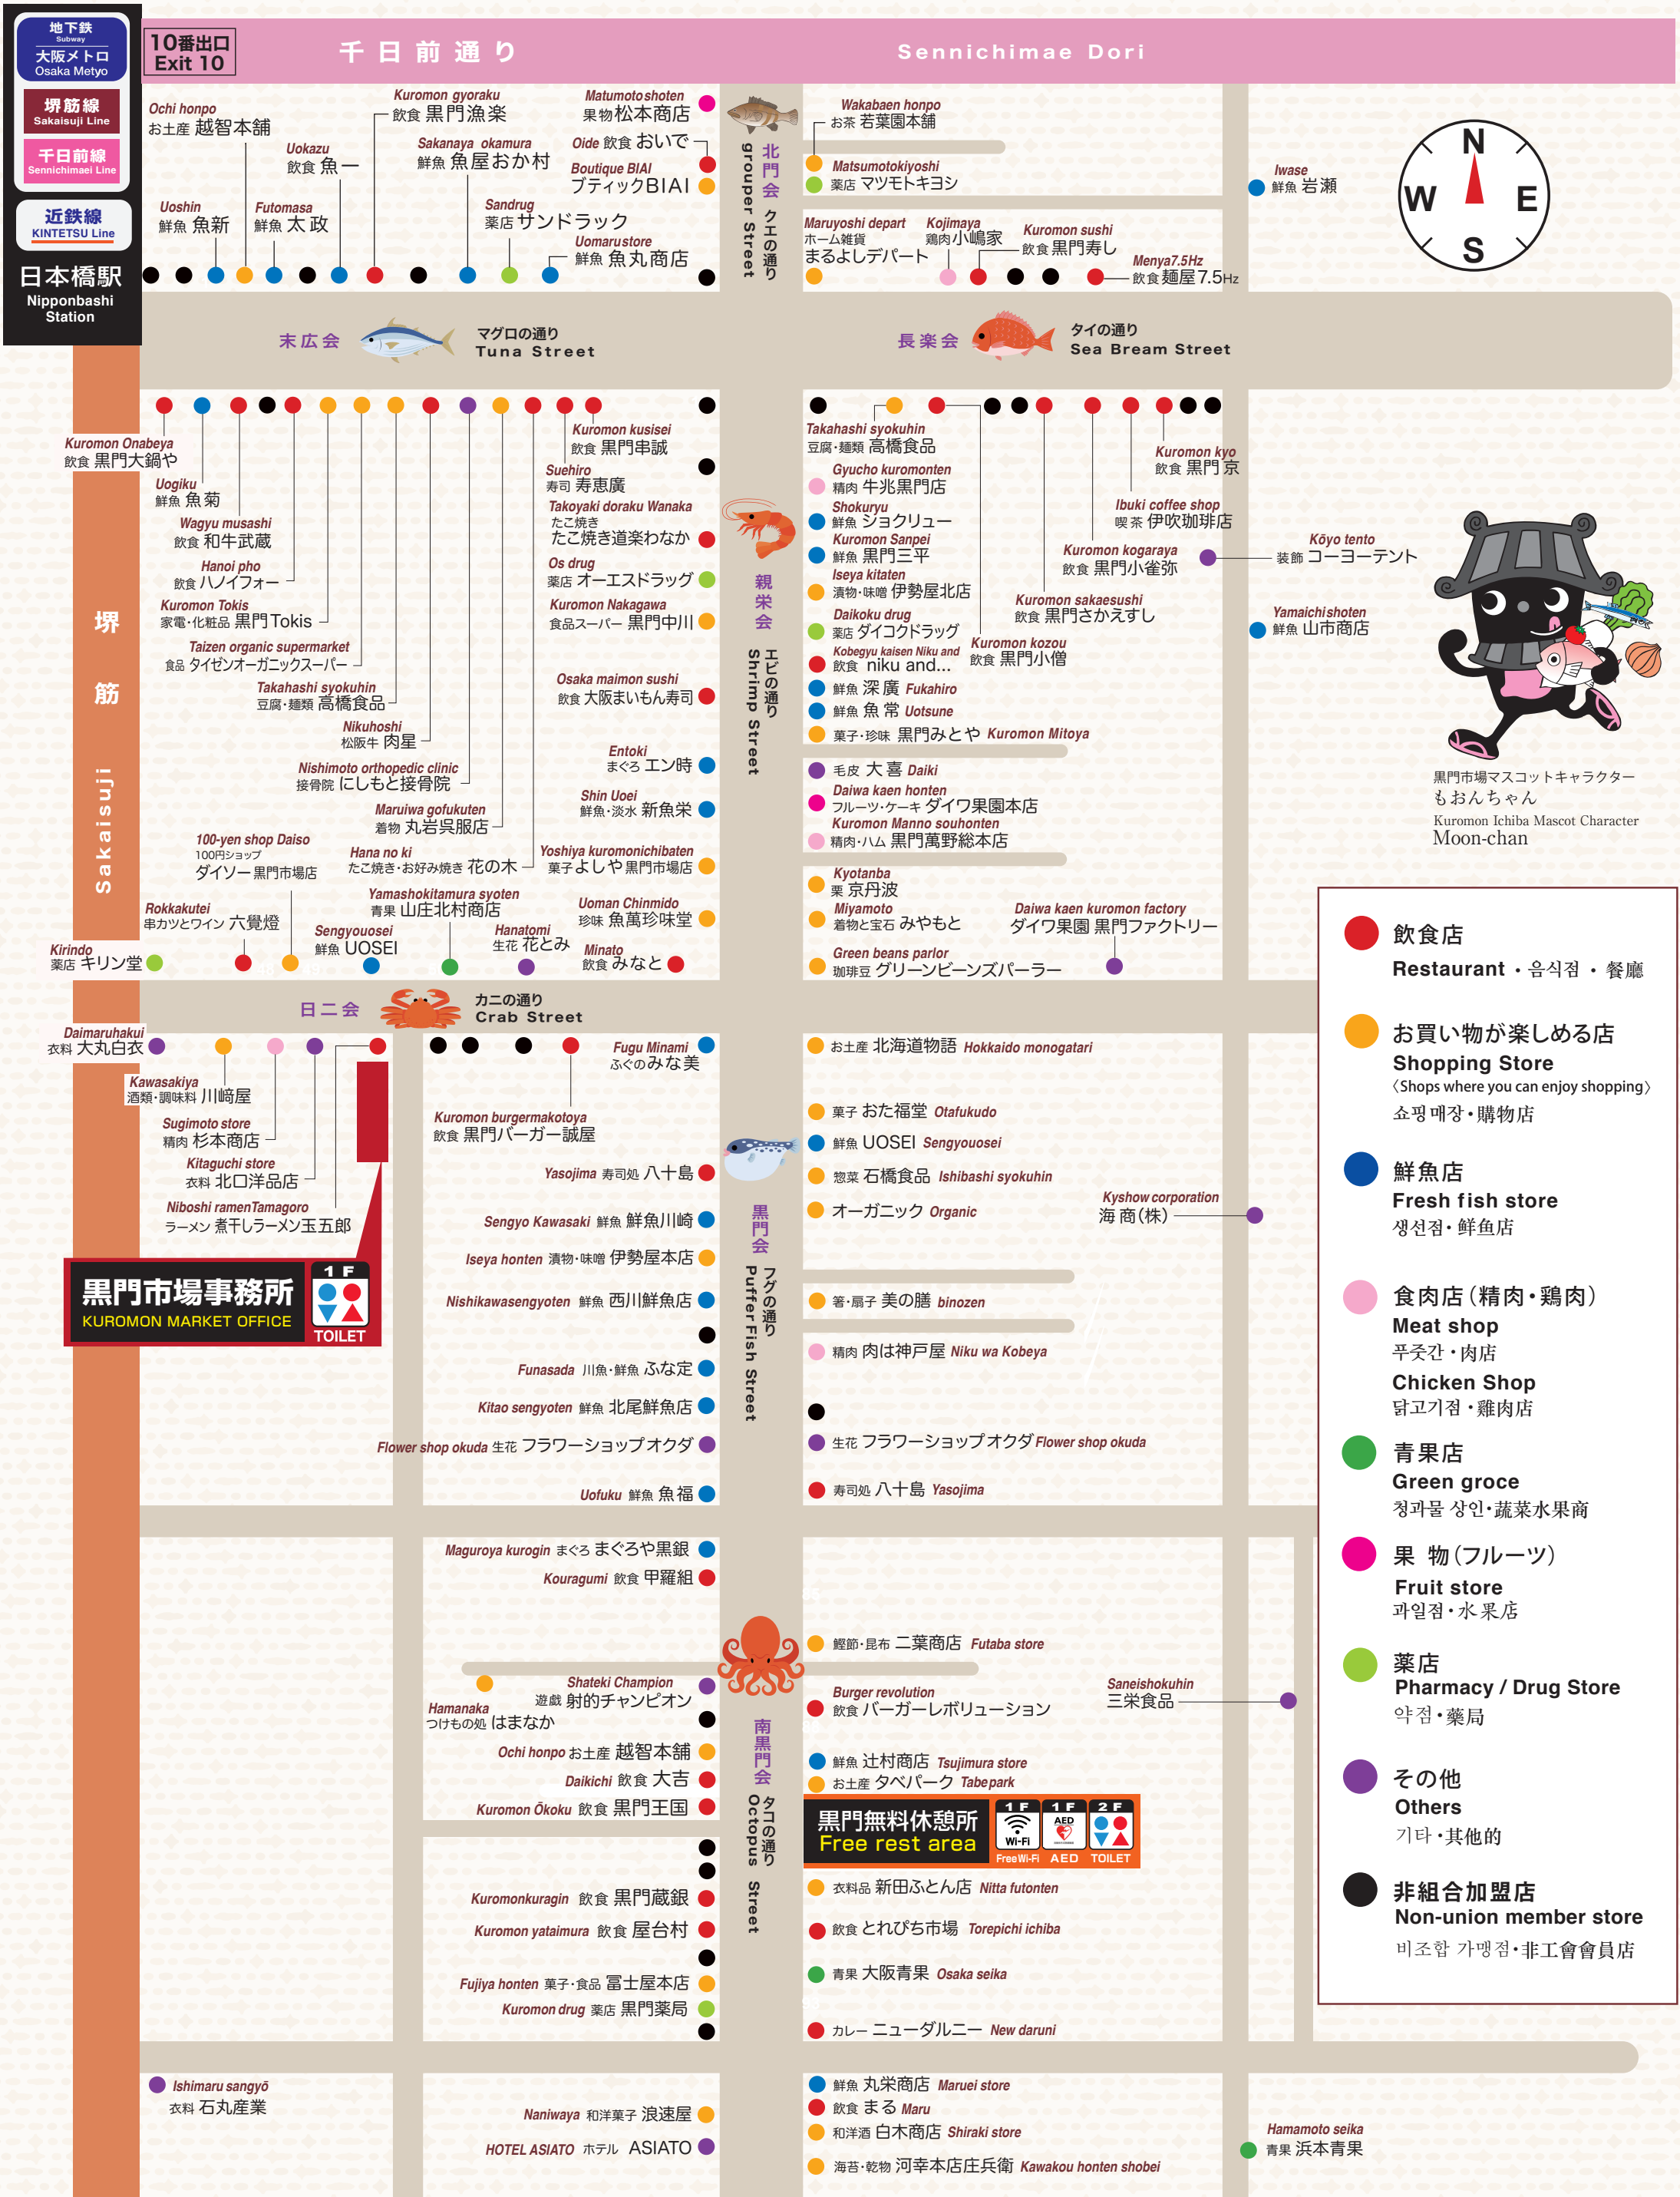

黒門市場 組合加盟店 MAP

Kuromon Market Official Store

黒門市場マスコットキャラクター
もおんちゃん
Kuromon Ichiba Mascot Character
Moon-chan

- 飲食店
Restaurant · 음식점 · 餐廳
- お買い物を楽しめる店
Shopping Store
(Shops where you can enjoy shopping)
쇼핑 매장 · 購物店
- 鮮魚店
Fresh fish store
생선점 · 鮮魚店
- 食肉店(精肉・鶏肉)
Meat shop
푸줏간 · 肉店
- Chicken Shop
닭고기점 · 雞肉店
- 青果店
Green groce
정과물 상인 · 蔬菜水果商
- 果物(フルーツ)
Fruit store
과일점 · 水果店
- 薬店
Pharmacy / Drug Store
약점 · 藥局
- その他
Others
기타 · 其他的
- 非組合加盟店
Non-union member store
비조합 가맹점 · 非工會會員店

黒門無料休憩所
Free rest area

1F Wi-Fi 1F AED 2F TOILET

- 衣料品 新田ふとん店 Nitta futon
- 飲食 とれびち市場 Torepichi ichiba
- 青果 大阪青果 Osaka seika
- カレー ニューダルニー New daruni

- 鮮魚 丸栄商店 Maruei store
- 飲食 まる Maru
- 和洋酒 白木商店 Shiraki store
- 海苔・乾物 河幸本店庄兵衛 Kawakou honten shobei

- Hamamoto seika
青果 浜本青果