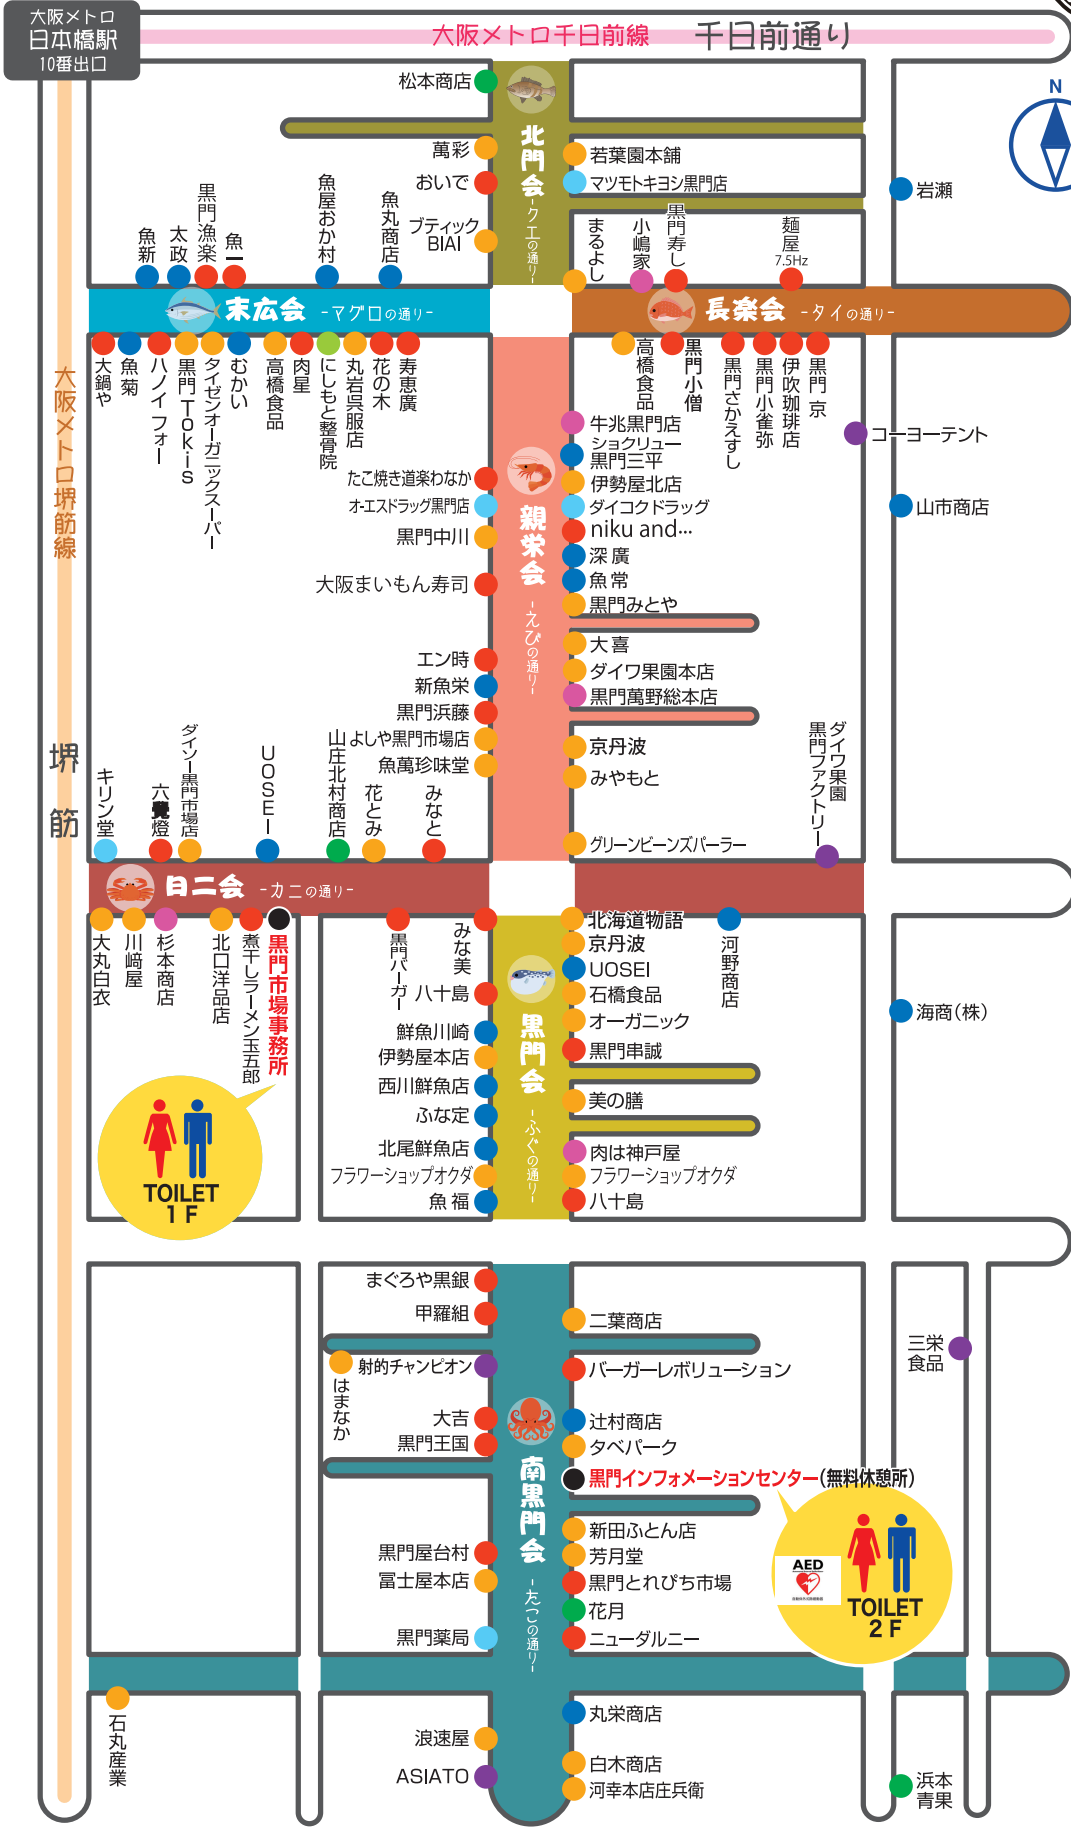

黒門市場マップ

- お買物を楽しめるお店
- 飲食店
- 鮮魚店
- 青果店
- 食肉店
- 薬店
- 整骨院
- その他

大阪メトロ
日本橋駅
10番出口

大阪メトロ千日前線 千日前通り

大阪メトロ堺筋線

堺筋

北門会
クエの通り

親業会
い九びの通り

黒門会
いふぐの通り

南黒門会
いたつの通り

末広会 -マクロの通り-

長楽会 -タイの通り-

日二会 -カニの通り-

● 黒門市場事務所
● 煮干しラーメン玉五郎
● 北口洋品店
● 杉本商店
● 川崎屋
● 大丸白衣

● みな美
● 八十島
● 鮮魚川崎
● 伊勢屋本店
● 西川鮮魚店
● ふな定
● 北尾鮮魚店
● フラワーショップオクダ
● 魚福

● 北海道物語
● 京丹波
● UOSEI
● 石橋食品
● オーガニック
● 黒門申誠
● 美の膳
● 肉は神戸屋
● フラワーショップオクダ
● 八十島

● まぐろや黒銀
● 甲羅組
● 射的チャンピオン
● はまなか
● 大吉
● 黒門王国
● 黒門屋台村
● 富士屋本店
● 黒門薬局

● 二葉商店
● バーガーレボリューション
● 辻村商店
● タバパーク
● 黒門インフォメーションセンター(無料休憩所)
● 新田ふとん店
● 芳月堂
● 黒門とれびち市場
● 花月
● ニューダルニー

● 浪速屋
● ASIATO

● 丸栄商店
● 白木商店
● 河幸本店庄兵衛

● 若葉園本舗
● マツモトキヨシ黒門店
● 黒門小僧
● 黒門小雀
● 黒門さかえすし
● 黒門京
● 伊吹珈琲店
● 黒門小僧
● 黒門さかえすし
● 黒門中川
● 大阪まいもん寿司
● エン時
● 新魚米
● 黒門浜藤
● よしや黒門市場店
● 魚萬珍味堂
● 花とみ
● みなと

● 黒門小僧
● 黒門さかえすし
● 黒門京
● 伊吹珈琲店
● 黒門小僧
● 黒門さかえすし
● 黒門中川
● 大阪まいもん寿司
● エン時
● 新魚米
● 黒門浜藤
● よしや黒門市場店
● 魚萬珍味堂
● 花とみ
● みなと