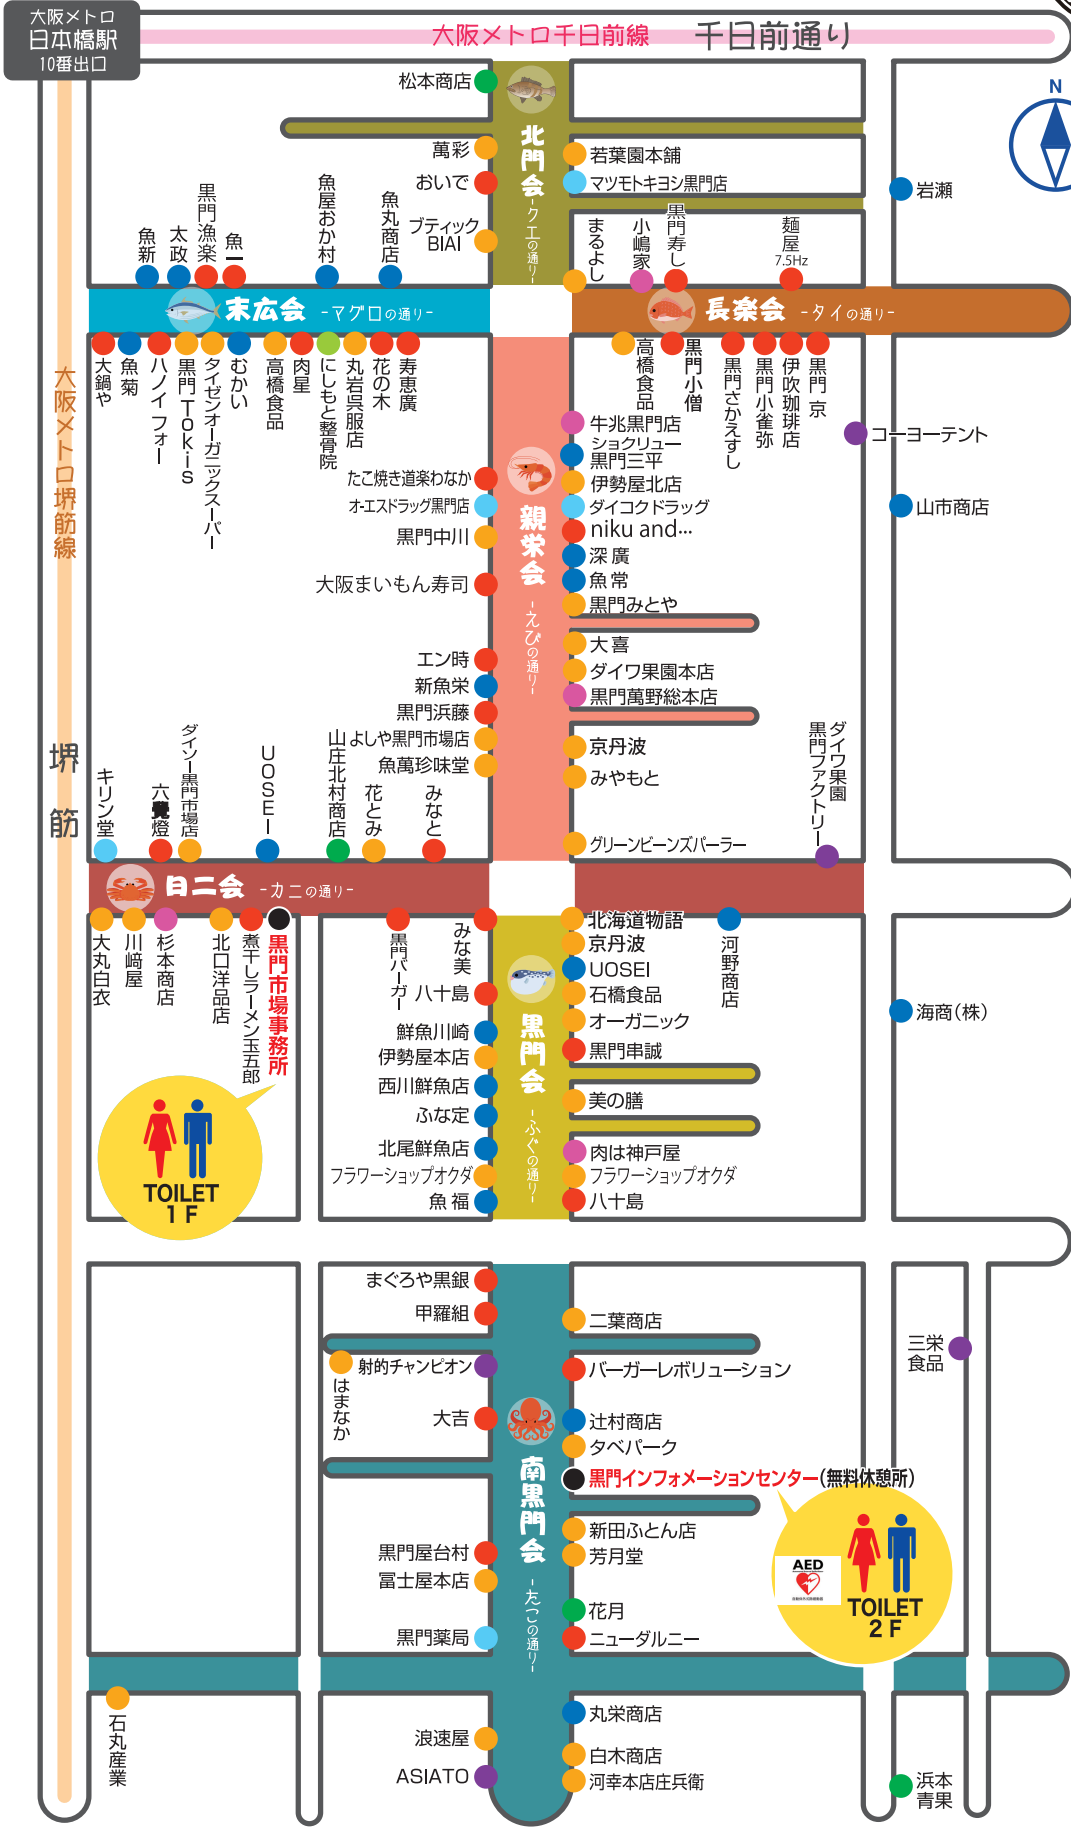

# 黒門市場マップ

- お買物を楽しめるお店
- 飲食店
- 鮮魚店
- 青果店
- 食肉店
- 薬店
- 整骨院
- その他

**TOILET 1F**

**TOILET 2F**

**黒門市場事務所**  
 黒門市場事務所  
 黒門市場事務所

**南黒門会**  
 南黒門会

**親業会**  
 親業会

**北門会**  
 北門会

**末広会**  
 末広会

**長楽会**  
 長楽会

大阪メトロ  
日本橋駅  
10番出口

大阪メトロ堺筋線

堺筋

大阪メトロ千日前線 千日前通り

コーヨーテント

山市商店

魚屋おか村

魚一

魚新

太政

黒門漁業

魚一

魚一

魚一