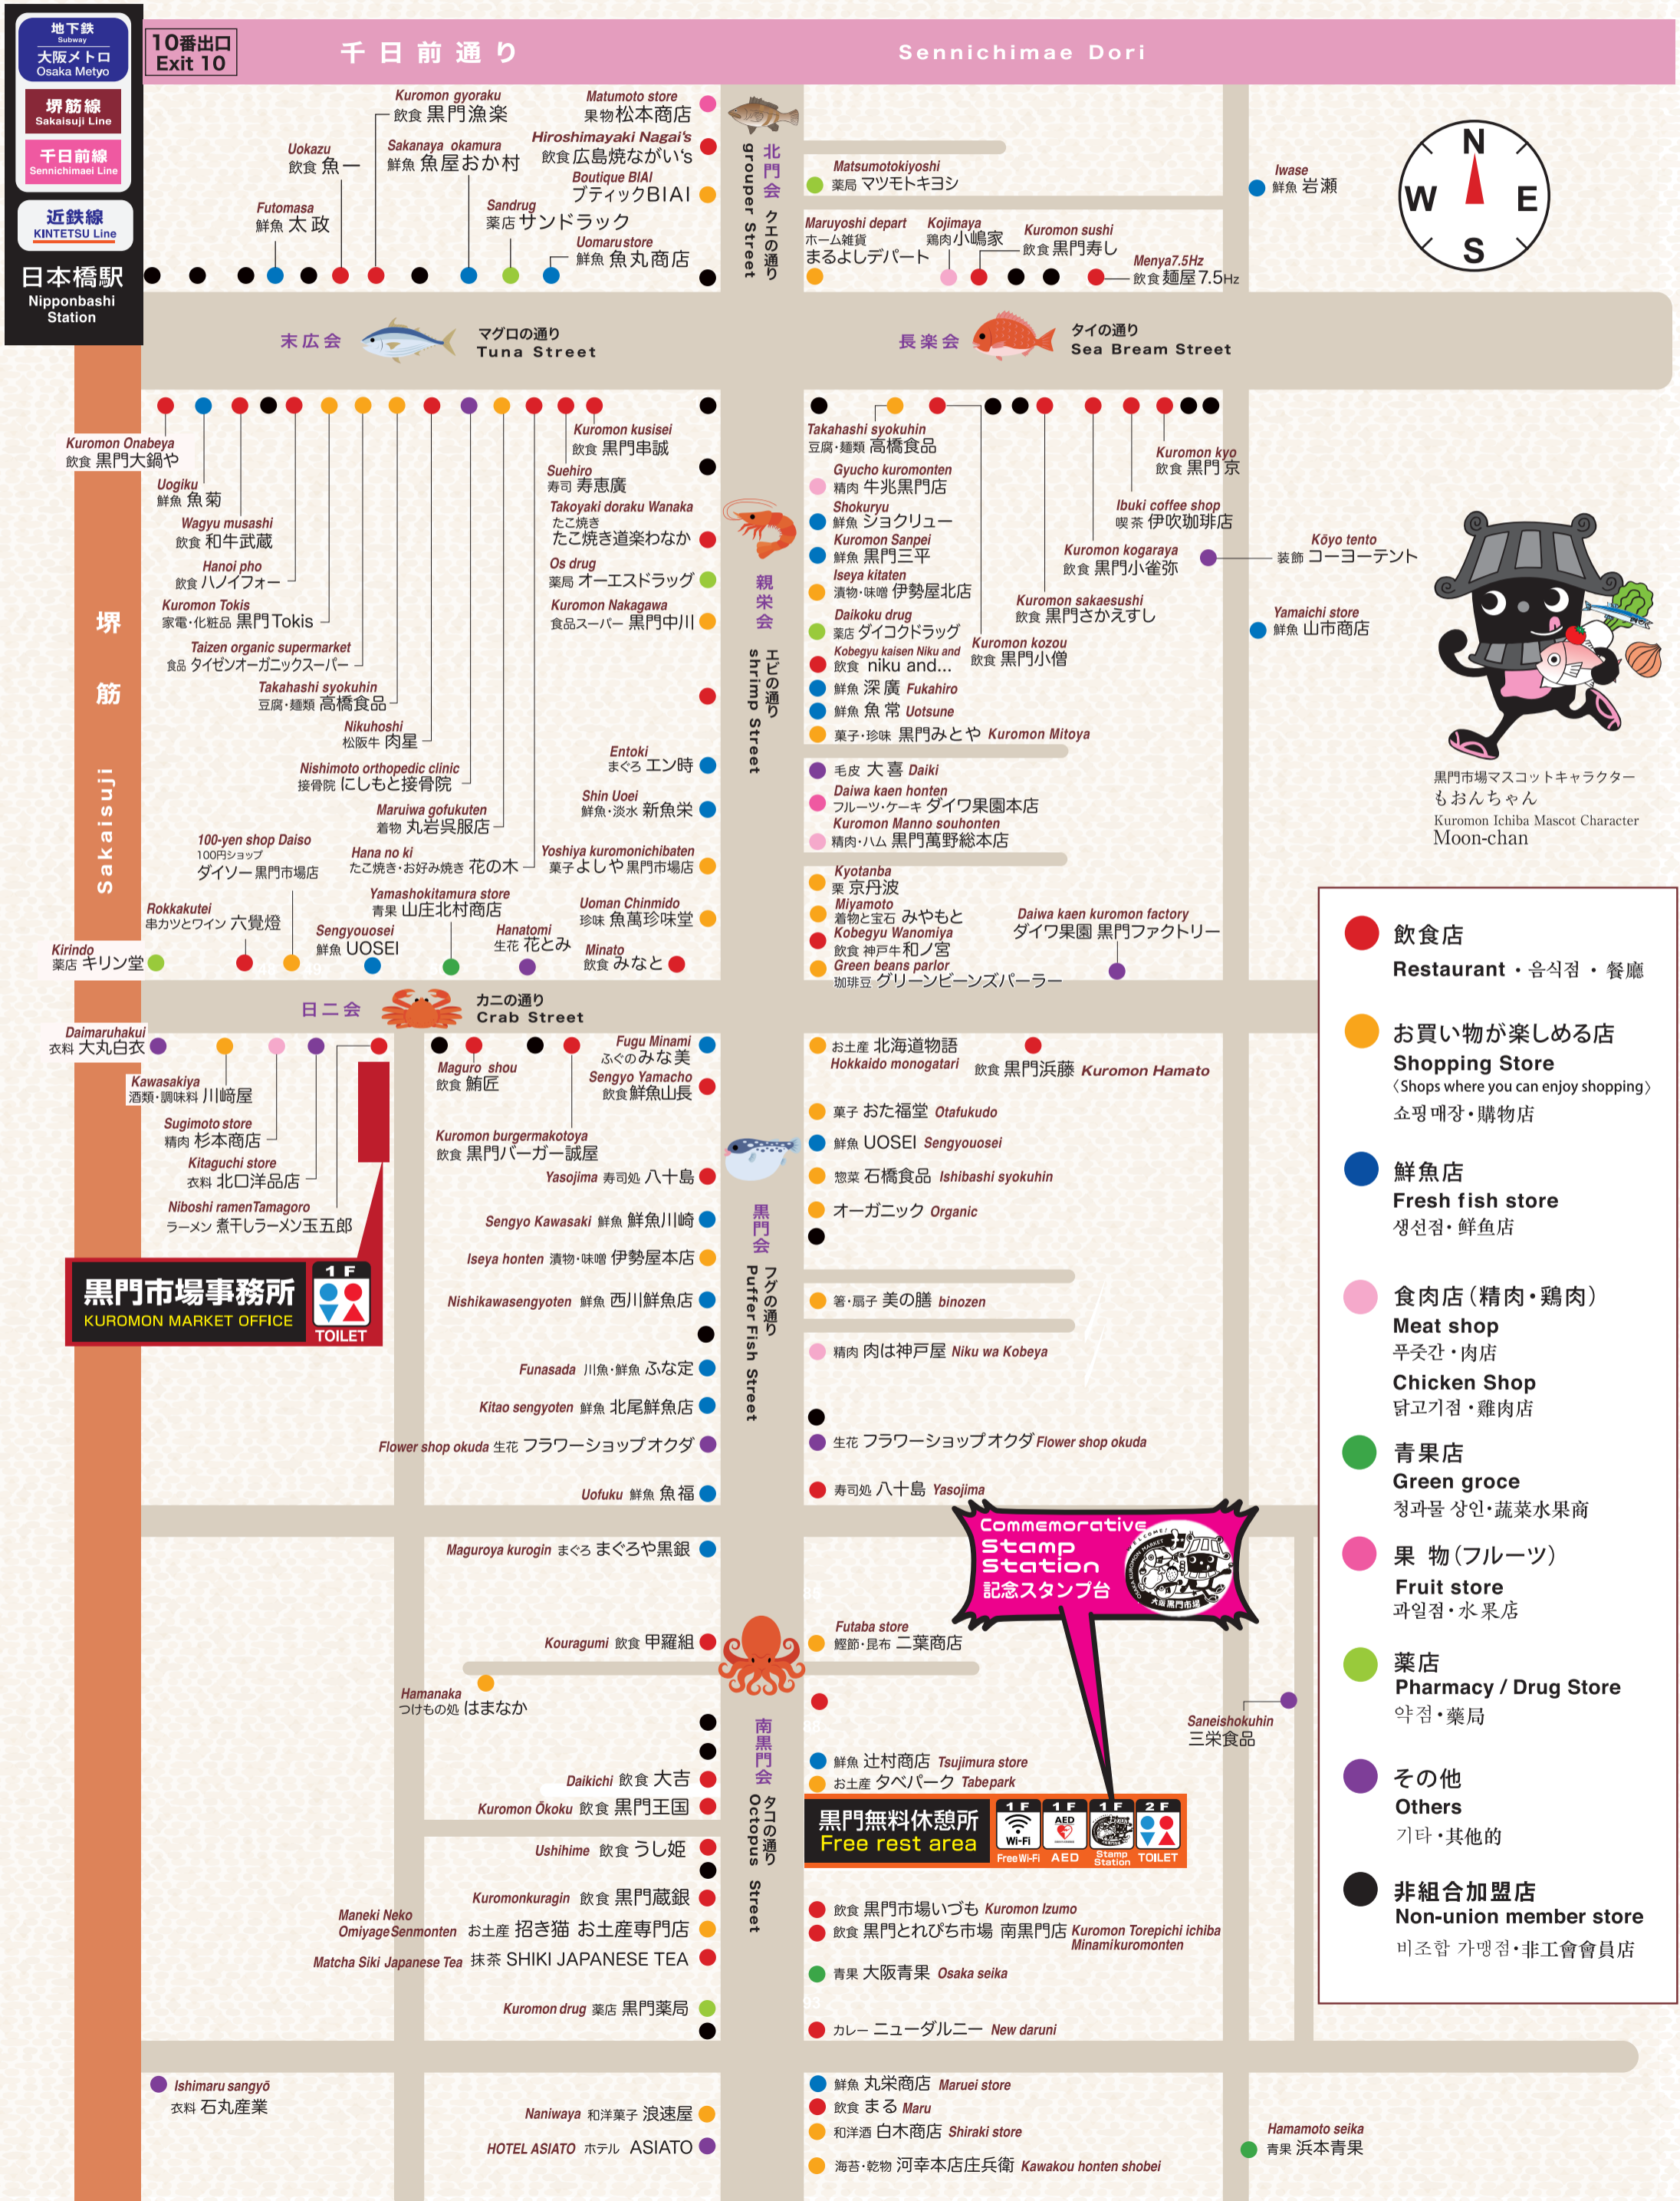

黒門市場組合加盟店MAP

Kuromon Market Official Store

黒門市場マスコットキャラクター
ももんちゃん
Kuromon Ichiba Mascot Character
Moon-chan

- 飲食店 Restaurant・음식점・餐廳
- お買い物を楽しめる店 Shopping Store (Shops where you can enjoy shopping) 쇼핑매장・購物店
- 鮮魚店 Fresh fish store 생선점・鮮魚店
- 食肉店(精肉・鶏肉) Meat shop 푸줏간・肉店
- Chicken Shop 닭고기점・雞肉店
- 青果店 Green groce 청과물 상인・蔬菜水果商
- 果物(フルーツ) Fruit store 과일점・水果店
- 薬店 Pharmacy / Drug Store 약점・藥局
- その他 Others 기타・其他的
- 非組合加盟店 Non-union member store 비조합 가맹점・非工會會員店