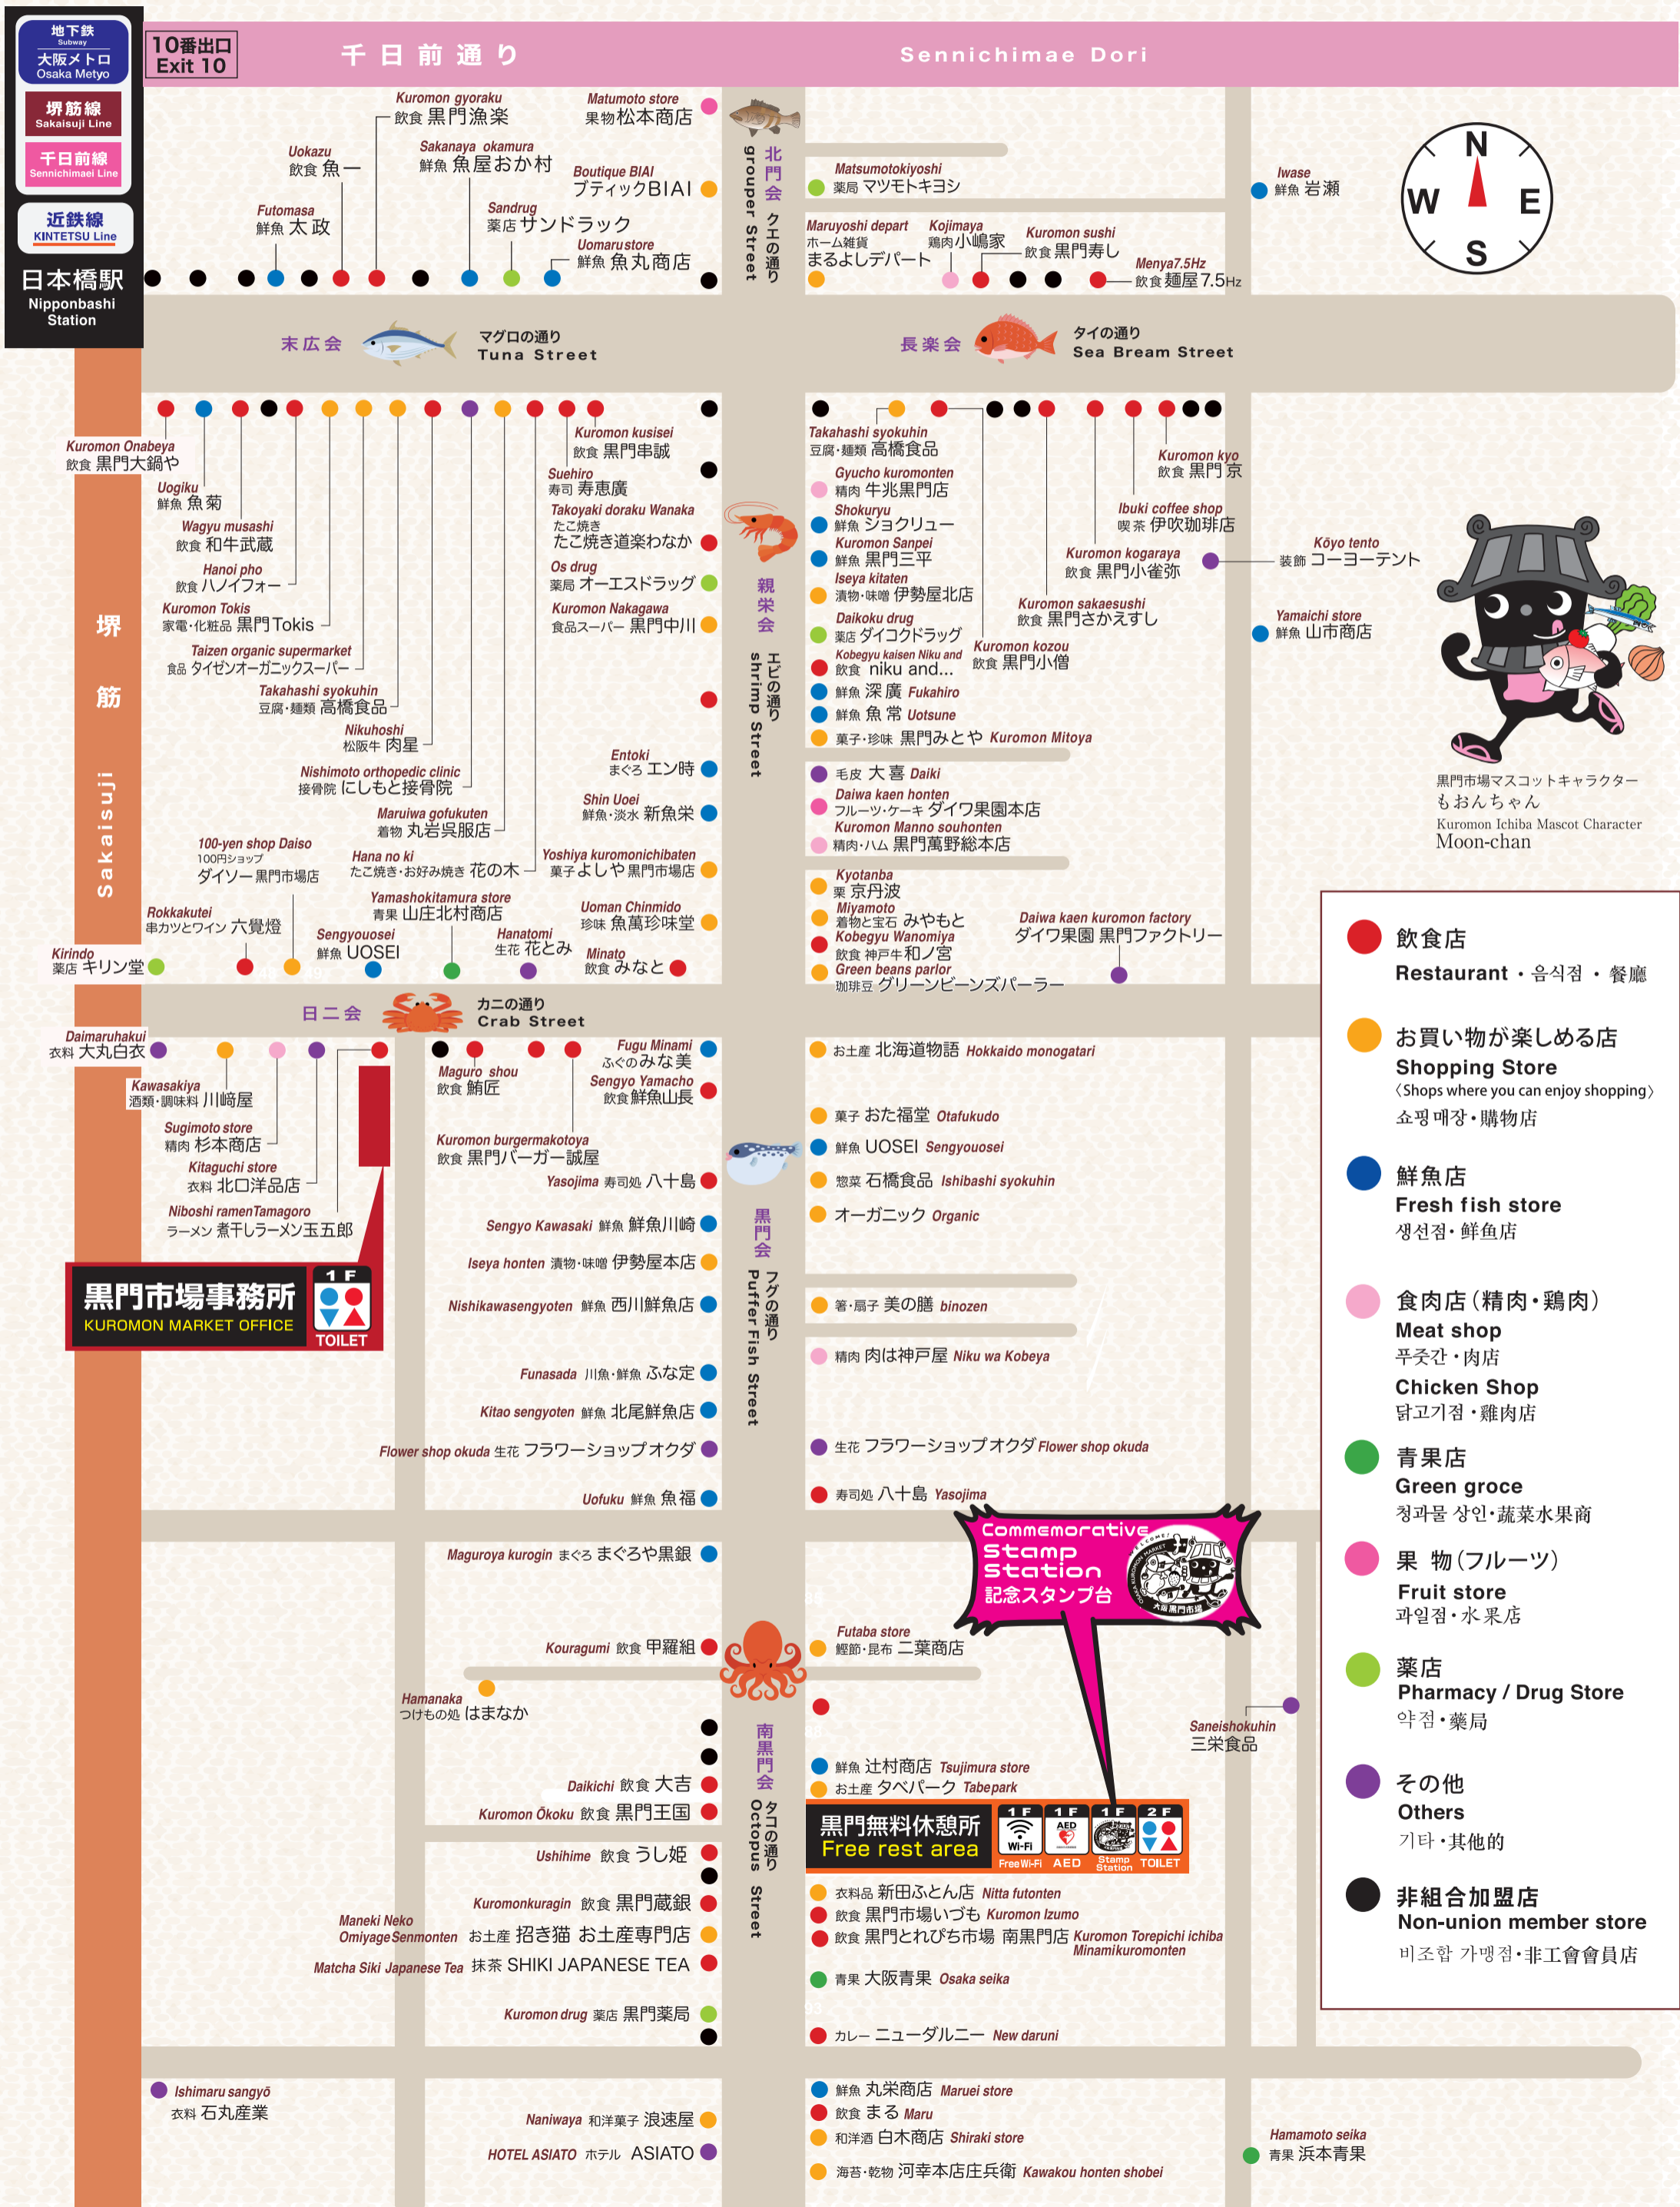

黒門市場組合加盟店MAP

Kuromon Market Official Store

黒門市場マスコットキャラクター
ももんちゃん
Kuromon Ichiba Mascot Character
Moon-chan

- 飲食店
Restaurant · 음식점 · 餐廳
- お買い物を楽しめる店
Shopping Store
(Shops where you can enjoy shopping)
쇼핑매장 · 購物店
- 鮮魚店
Fresh fish store
생선점 · 鮮魚店
- 食肉店(精肉・鶏肉)
Meat shop
푸줏간 · 肉店
- Chicken Shop
닭고기점 · 雞肉店
- 青果店
Green groce
청과물 상인 · 蔬菜水果商
- 果物(フルーツ)
Fruit store
과일점 · 水果店
- 薬店
Pharmacy / Drug Store
약점 · 藥局
- その他
Others
기타 · 其他的
- 非組合加盟店
Non-union member store
비조합 가맹점 · 非工會會員店

黒門無料休憩所
Free rest area

- 1F Wi-Fi
- 1F AED
- 1F Stamp Station
- 2F TOILET

地下鉄
Subway
大阪メトロ
Osaka Metro

堺筋線
Sakaisuji Line

千日前線
Sennichimae Line

近鉄線
KINTETSU Line

日本橋駅
Nipponbashi Station

10番出口
Exit 10

千日前通り

Sennichimae Dori

末広会
マグロの通り
Tuna Street

長楽会
タイの通り
Sea Bream Street

日二会
カニの通り
Crab Street

黒門会
フグの通り
Puffer Fish Street

南黒門会
タコの通り
Octopus Street

堺筋
Sakaisuji