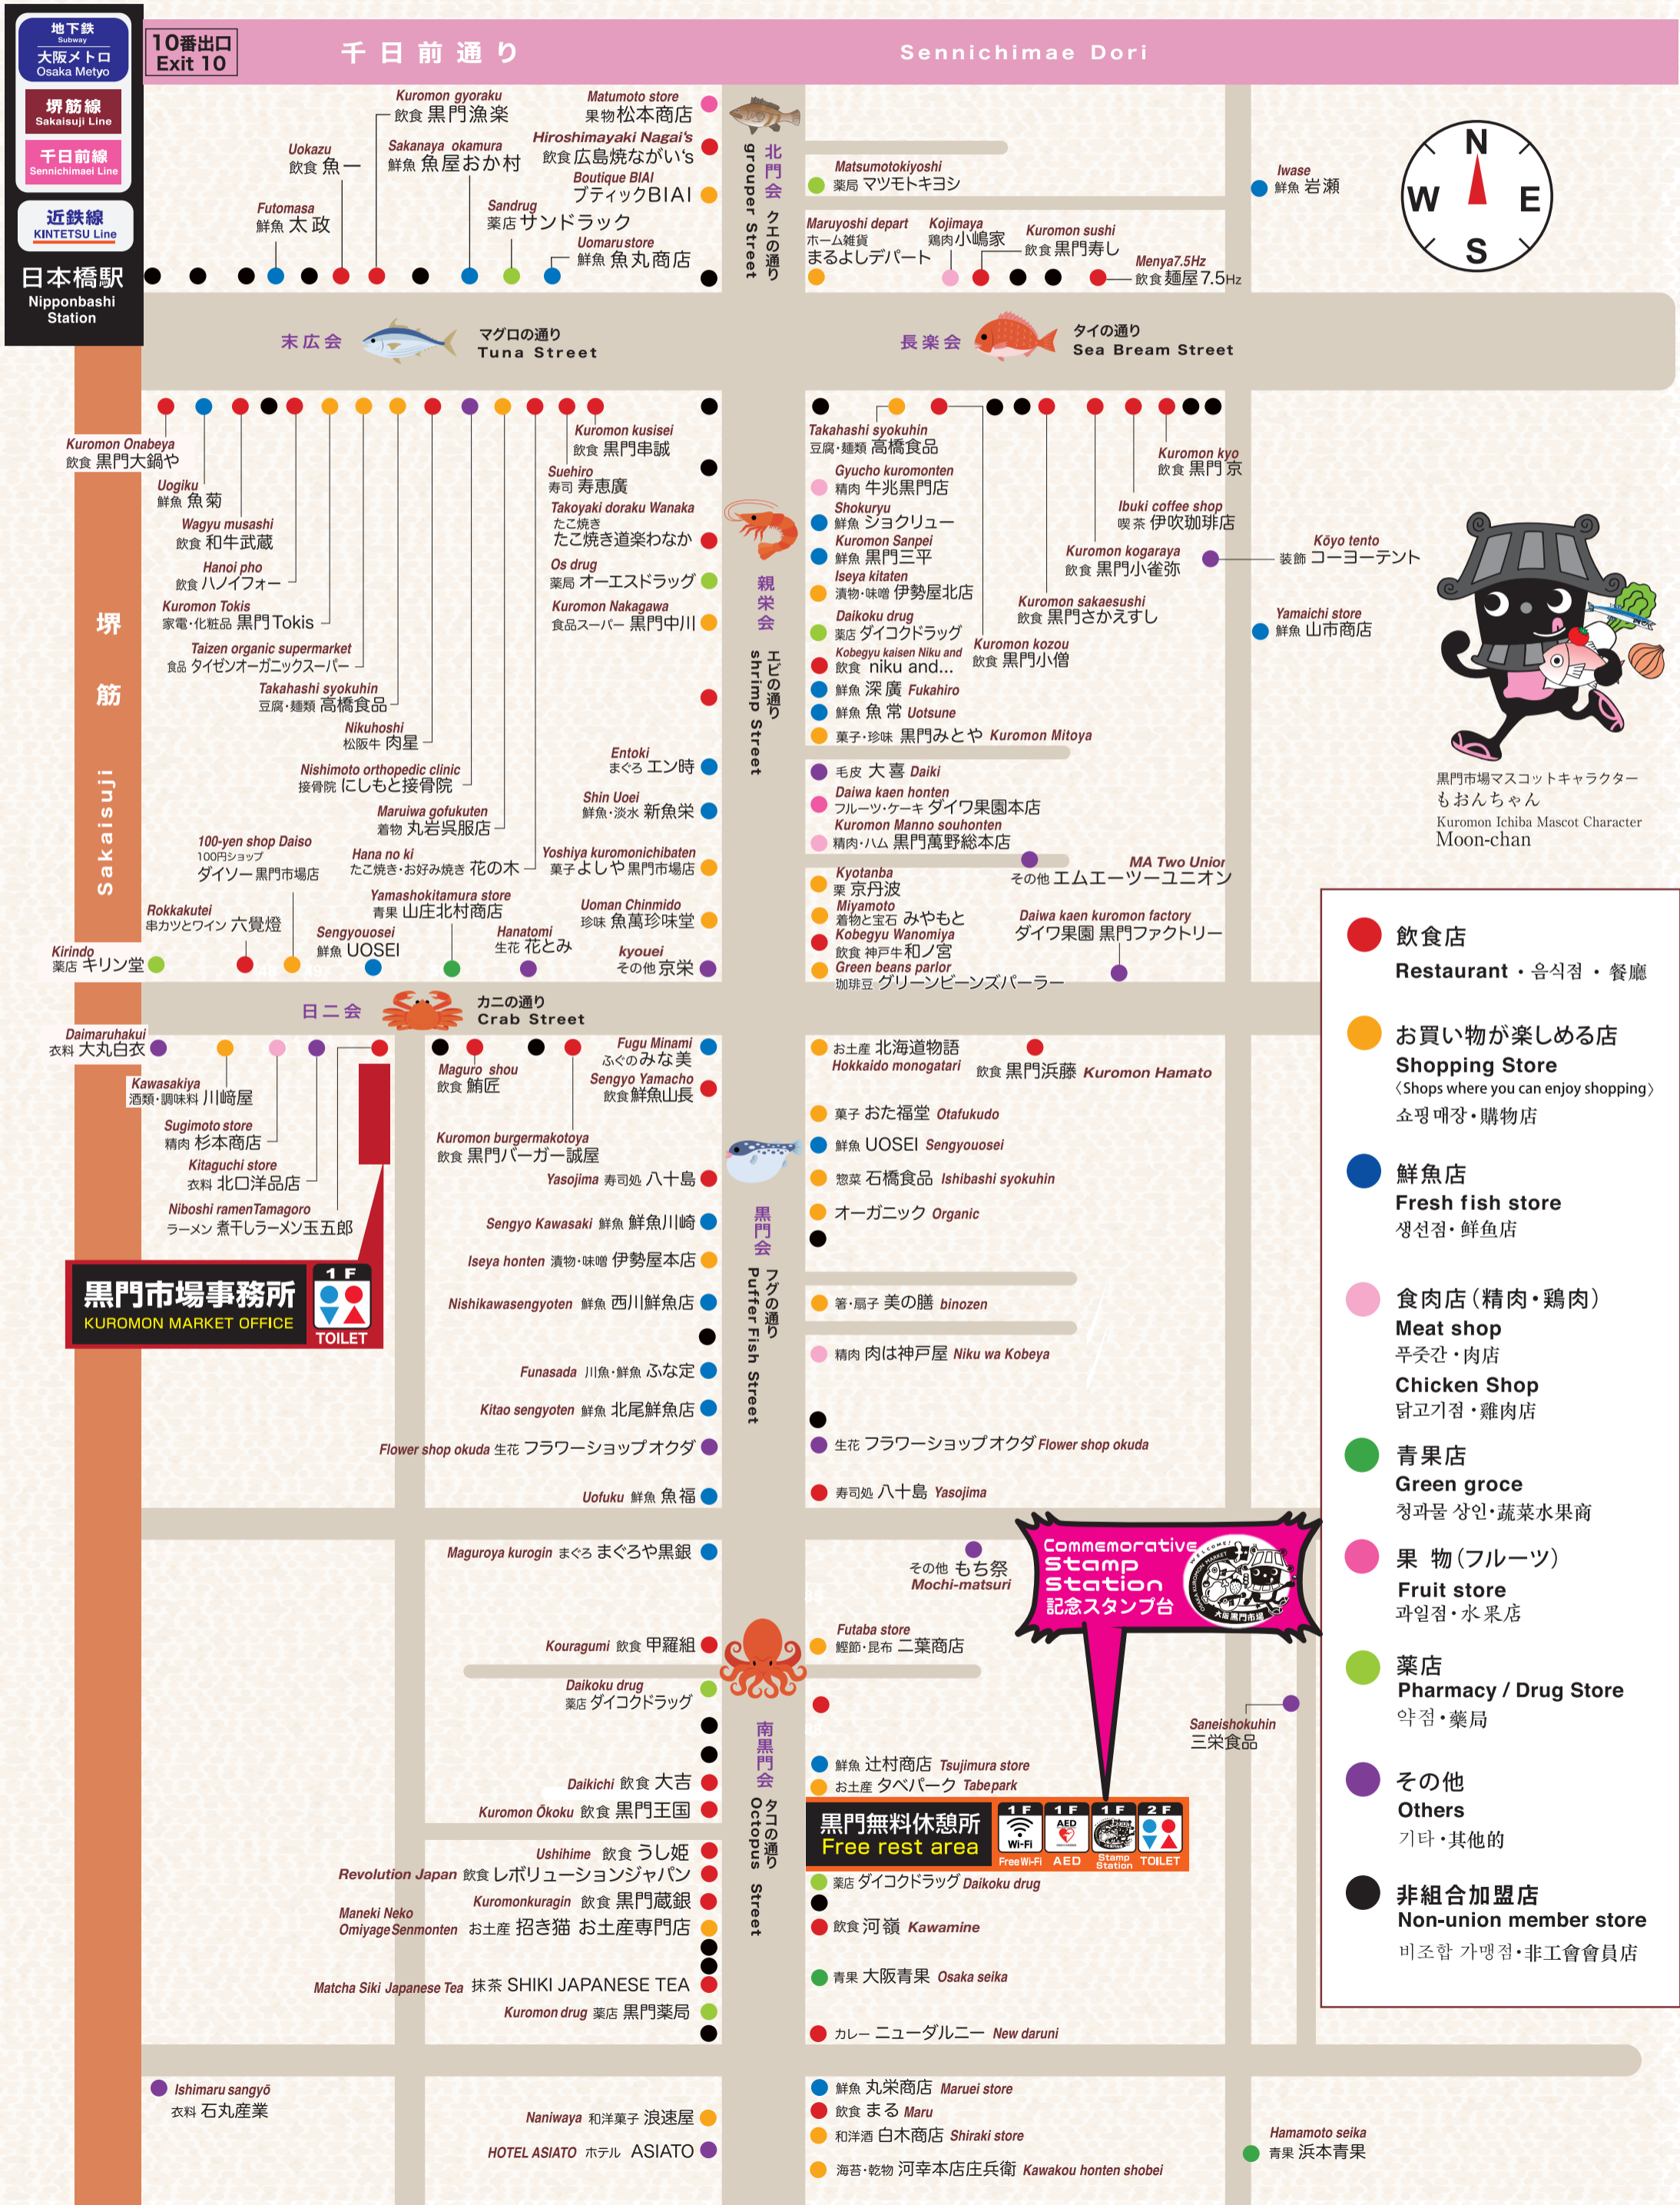

黒門市場組合加盟店MAP

Kuromon Market Official Store

地下鉄
大阪メトロ
Osaka Metro

堺筋線
Sakaisuji Line

千日前線
Sennichimae Line

近鉄線
KINTETSU Line

日本橋駅
Nipponbashi Station

10番出口
Exit 10

千日前通り

Sennichimae Dori

- 飲食店
Restaurant · 음식점 · 餐廳
- お買い物が楽しめる店
Shopping Store
(Shops where you can enjoy shopping)
쇼핑매장 · 購物店
- 鮮魚店
Fresh fish store
생선점 · 鮮魚店
- 食肉店(精肉・鶏肉)
Meat shop
푸줏간 · 肉店
- Chicken Shop
닭고기점 · 雞肉店
- 青果店
Green groce
청과물 상인 · 蔬菜水果商
- 果物(フルーツ)
Fruit store
과일점 · 水果店
- 薬店
Pharmacy / Drug Store
약점 · 藥局
- その他
Others
기타 · 其他的
- 非組合加盟店
Non-union member store
비조합 가맹점 · 非工會會員店

黒門無料休憩所
Free rest area

1F Wi-Fi
1F AED
1F Stamp Station
2F TOILET

黒門市場事務所
KUROMON MARKET OFFICE

1F TOILET