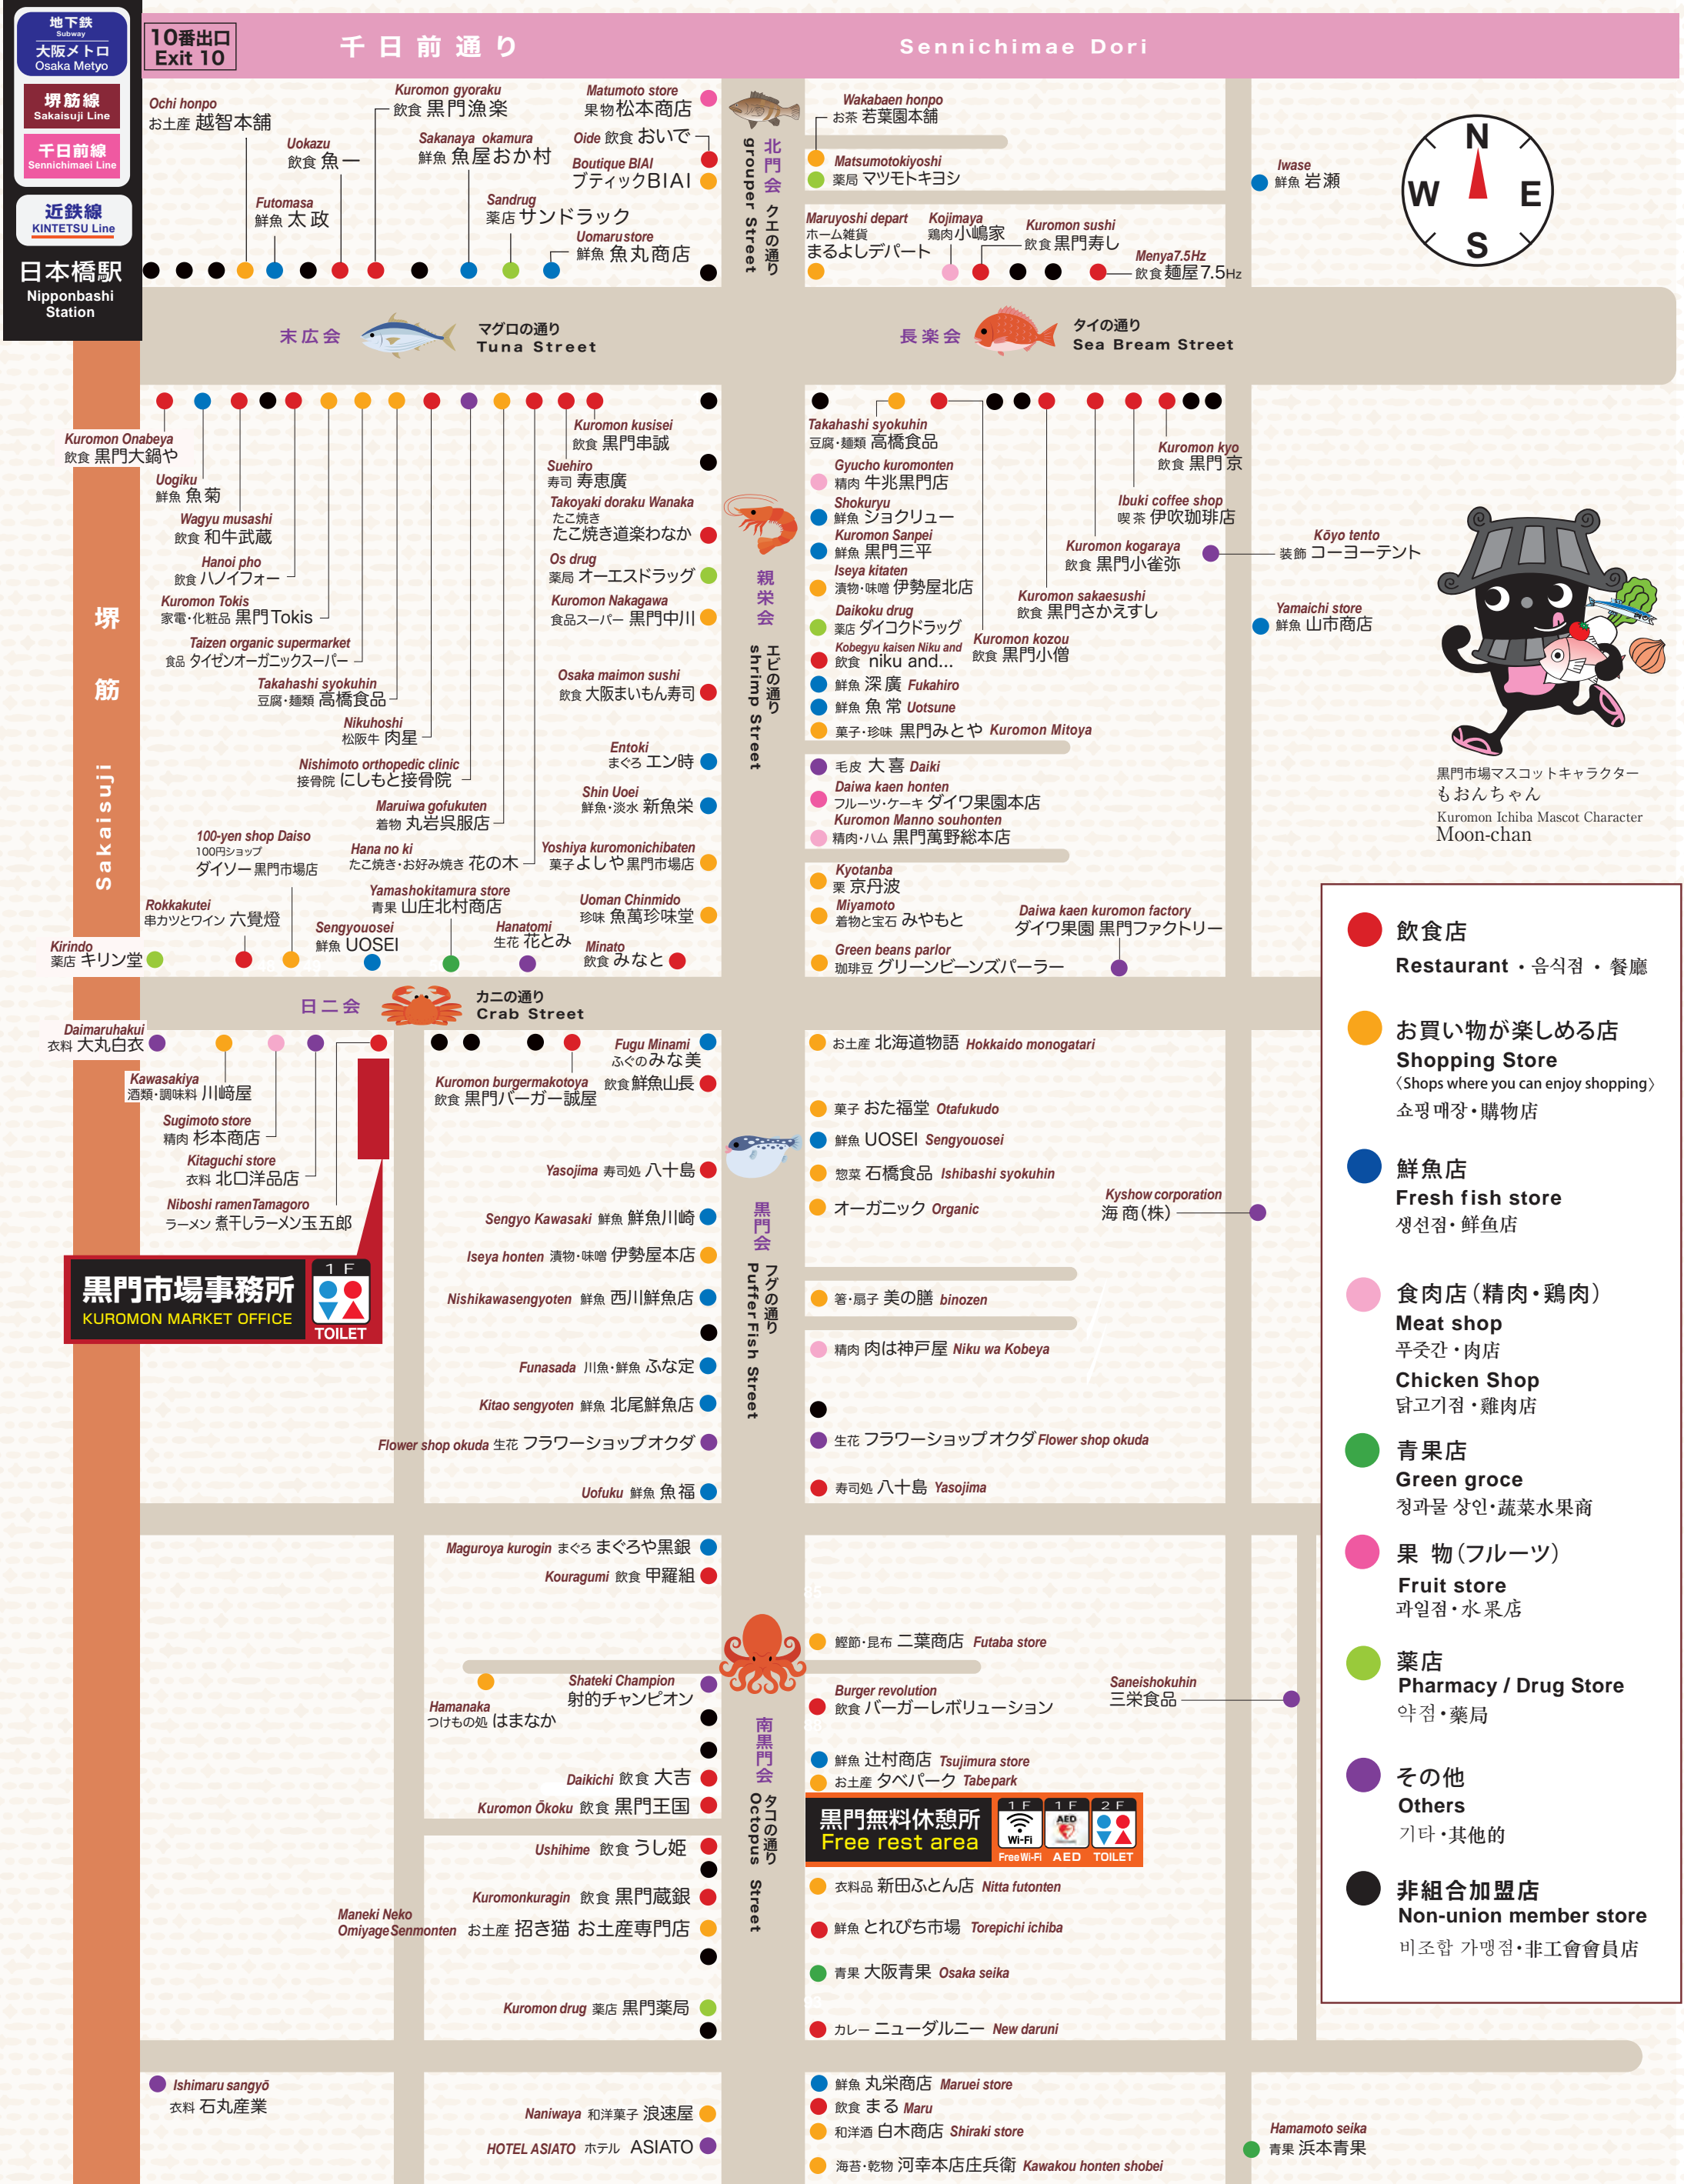

# 黒門市場組合加盟店 MAP

## Kuromon Market Official Store

黒門市場マスコットキャラクター  
もおんちゃん  
Kuromon Ichiba Mascot Character  
Moon-chan

- 飲食店  
Restaurant · 음식점 · 餐廳
- お買い物を楽しめる店  
Shopping Store  
(Shops where you can enjoy shopping)  
쇼핑 매장 · 購物店
- 鮮魚店  
Fresh fish store  
생선점 · 鮮魚店
- 食肉店(精肉・鶏肉)  
Meat shop  
푸줏간 · 肉店
- Chicken Shop  
닭고기점 · 雞肉店
- 青果店  
Green groce  
정과물 상인 · 蔬菜水果商
- 果物(フルーツ)  
Fruit store  
과일점 · 水果店
- 薬店  
Pharmacy / Drug Store  
약점 · 藥局
- その他  
Others  
기타 · 其他的
- 非組合加盟店  
Non-union member store  
비조합 가맹점 · 非工會會員店

**黒門無料休憩所**  
Free rest area

1F Wi-Fi 2F AED 2F TOILET

- 衣料品 新田ふとん店 Nitta futonten
- 鮮魚 とれびち市場 Torepichi ichiba
- 青果 大阪青果 Osaka seika
- カレー ニューダルニー New daruni

- 鮮魚 丸栄商店 Maruei store
- 飲食 まる Maru
- 和洋酒 白木商店 Shiraki store
- 海苔・乾物 河幸本店庄兵衛 Kawakou honten shobei

地下鉄  
大阪メトロ  
Osaka Metro

堺筋線  
Sakaisuji Line

千日前線  
Sennichimae Line

近鉄線  
KINTETSU Line

日本橋駅  
Nipponbashi Station

10番出口  
Exit 10

堺筋  
Sakaisuji

**黒門市場事務所**  
KUROMON MARKET OFFICE